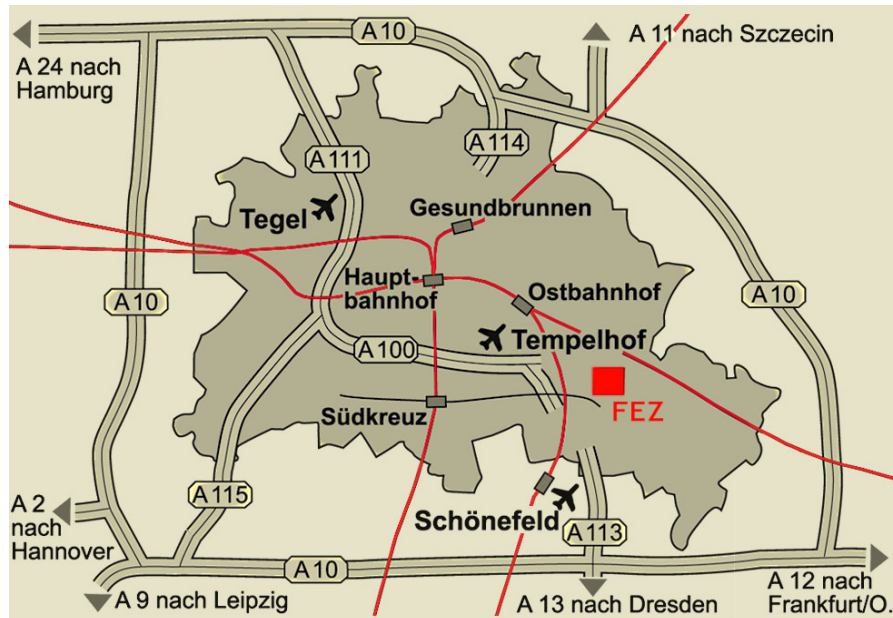

# Internationale Deutsche Meisterschaft im Szenischen Fechten 15.9 – 17.9.2006 im FEZ-Berlin

Übersichtskarte Berlin:

FEZ-Berlin  
Kinder-, Jugend- und  
Familienzentrum  
An der Wuhlheide 197  
12459 Berlin  
Deutschland

[www.fez-berlin.de](http://www.fez-berlin.de)

Anfahrtskarte FEZ-Berlin:

Anfahrtsbeschreibung unter [www.szenisches-fechten.de/ort.shtml](http://www.szenisches-fechten.de/ort.shtml)